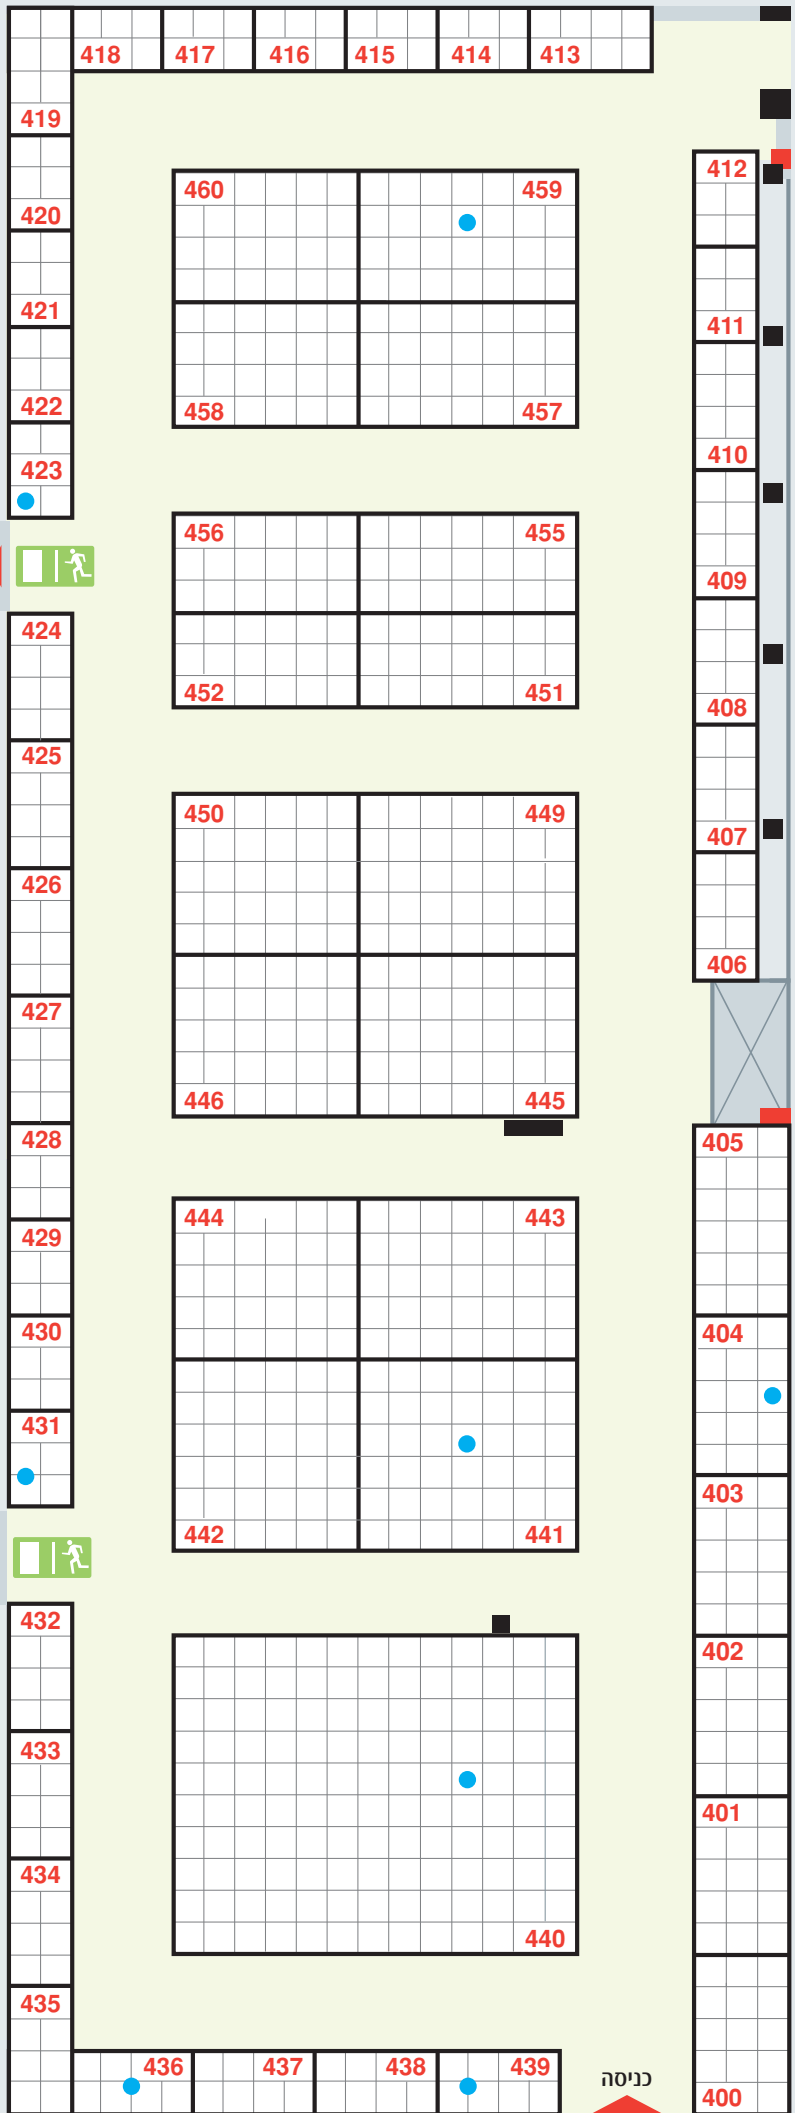

אביליטק

התערוכה המקצועית לטכנולוגיות, ציוד, עזרים ושירותים לאנשים עם מוגבלויות וצרכים מיוחדים

21 - 22 ביוני, 2022

אקספו תל אביב

מפת התערוכה

ביתן 10

הערות

1. יציאות חרום אין לחסום.
2. יציאות העמסה יפעלו בהקמה ובפירוק לטובת כלל המציגים אלא באם המארגנים ישנו הנחייה זו בכתב.
3. תכנון כניסות, יציאות, מעברים ושטחי תצוגה עשויים להשתנות על פי שיקול דעתם הבלעדי של המארגנים.
4. המפה להמחשה בלבד. מיקום מדויק של מידות עמודים/אלמנטים - יש לפנות למח' הפקה.

מקרא*: ■ עמוד ● ניקוז
*מיקום משוער

לפרטים: קבוצת י.י. שטיר בע"מ

טל': 03-5626090, פקס: 03-5615463

טל"ד: expo@stier-group.com

Floor Layout design by Stier Group Ltd. All rights reserved. © 2022