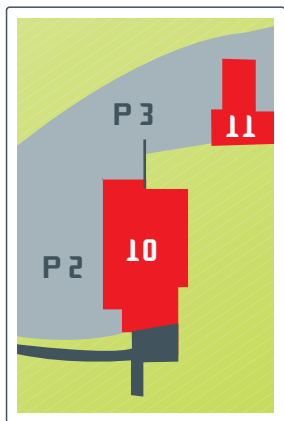

התערוכה הבינ"ל ה-26 להנדסת חשמל, בקרה, מיכשור, אוטומציה, פנאומטיקה, מערכות תאורה, אנרגיה והתייעלות אנרגטית.

2021 באוקטובר 19-21 אקספו תל אביב

מפת התערוכה
ביתן 10

מתחם התערוכה

הערות

1. יציאות חרום אין לחסום.
2. יציאות העמסה יפעלו בהקמה ובפירוק לטובת כלל המציגים אלא באם המארגנים ישנו הנחייה זו בכתב.
3. תכנון כניסות, יציאות, מעברים ושטחי תצוגה עשויים להשתנות על פי שיקול דעתם הבלעדי של המארגנים.